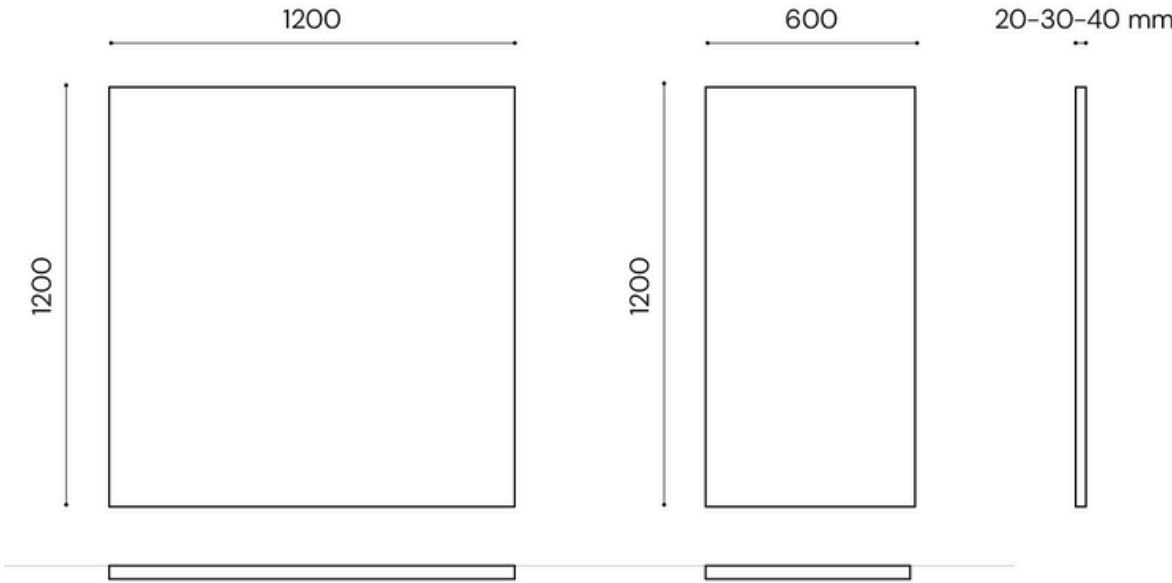

Duvar Panelleri

PURE FELT

ECO FELT

Farklı ölçülerdeki keçe parçaların üst üste iki veya üç katman oluşturacak şekilde 300 mm X 600 mm boyutlarında bir tabla üzerine yerleştirilmesi ile üretilen Absorb Aura Felt serisi iç mekanlar için yüksek performanslı bir akustik çözüm sunuyor.

Ürün Özellikleri

Malzeme:	Polyester Elyaf Keçe
Kalınlık:	20 / 30 / 40 mm
NRC:	0.55 (20 mm), 0.65 (30 mm), 0.70 (40 mm)
Yangın Sınıfı:	B-s1, d0
Renk:	Siyah, Antrasit, Beyaz
Kurulum:	Sıcak veya soğuk silikon yardımıyla duvara yapıştırılır.
Bakım:	Nemli bir bez veya düşük devirli bir elektrikli süpürge yardımıyla yüzeysel temizliği yapılır.

Ürün Boyutları