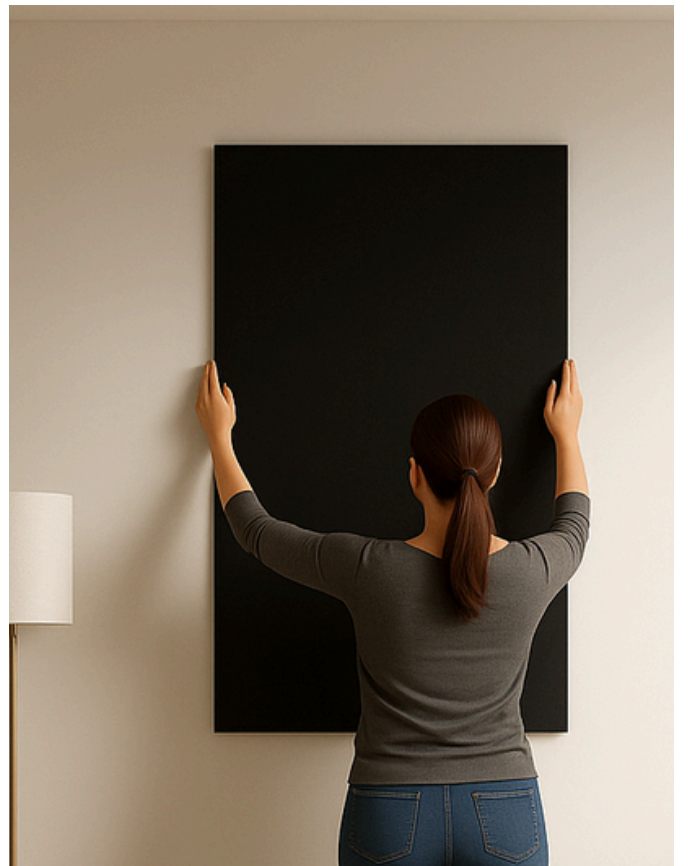

Duvar Panelleri

PURE FELT

ECO FELT

FeltBi®

Duvar Panelleri

PURE FELT

ECO FELT

Farklı ölçülerdeki keçe parçaların üst üste iki veya üç katman oluşturacak şekilde 300 mm X 600 mm boyutlarında bir tabla üzerine yerleştirilmesi ile üretilen Absorb Aura Felt serisi iç mekanlar için yüksek performanslı bir akustik çözüm sunuyor.

Ürün Özellikleri

Malzeme:	Polyester Elyaf Keçe
Kalınlık:	20 / 30 / 40 mm
NRC:	0.55 (20 mm), 0.65 (30 mm), 0.70 (40 mm)
Yangın Sınıfı:	B-s1, d0
Renk:	Siyah, Antrasit, Beyaz
Kurulum:	Sıcak veya soğuk silikon yardımıyla duvara yapıştırılır.
Bakım:	Nemli bir bez veya düşük devirli bir elektrikli süpürge yardımıyla yüzeysel temizliği yapılır.